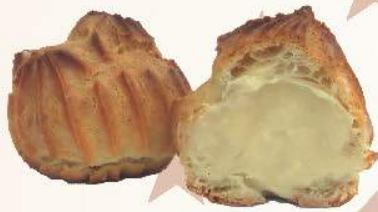

р. за 1 кг.

Вафельная трубочка со сгущёнкой

TV
3 кг
30 сут.

р. за 1 кг.

Саксонское с джемом

TV
4 кг
30 сут.

р. за 1 кг.

Вафельная трубочка с начинкой крем-брюле

TV
3 кг
30 сут.

р. за 1 кг.

Саксонское с начинкой крем-брюле

TV
4 кг
30 сут.

р. за 1 кг.

Вафельная трубочка с банановой начинкой

TV
3 кг
30 сут.

р. за 1 кг.

Изделия из заварного теста

Затворожники

р. за 1 кг.

Профитроли с кремом

р. за 1 кг.

Профитроли с банановой начинкой

р. за 1 кг.

Профитроли со сгущённой в шоколаде

р. за 1 кг.

Профитроли с начинкой крем-брюле

р. за 1 кг.

Эклер по-французски со сгущённой

р. за 1 кг.

Профитроли со сгущённой

р. за 1 кг.

Изделия из слоёного теста