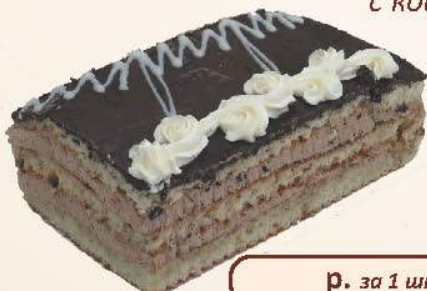

р. за 1 шт.

Торт-полоска "Торжество"
со сливочным кремом

-  Гофра
-  8 шт.
-  вес 1 шт:
450 гр ± 20
-  20 сут.

р. за 1 шт.

Торт-полоска "Кофейный"
с кофейным кремом

-  Гофра
-  8 шт.
-  вес 1 шт:
450 гр ± 20
-  20 сут.